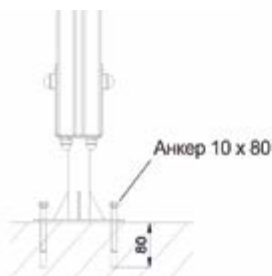

Цвет комбинированный: синий, оранжевый.

Материалы:

Дерево сосна, фанера влагостойкая.

Металлическая труба с полимерным покрытием 33 мм и 42 мм.

Профильная труба с полимерным покрытием 25 x 25 мм.

Покрытие: грунт защитный, экологичный.

Эмаль акриловая, водостойкая.

Дополнительно: метизы оцинкованные, заглушки пластмассовые.

Вес/кг: 123

Объем/куб.м.: 0,21

Предназначен для занятия гимнастическими упражнениями, направленными на развитие основных групп мышц. Устанавливается на открытом воздухе, на крытых площадках в парковых зонах, стадионах, придомовой территории жилых комплексов. Оптимально сочетает экологичность натурального дерева и износостойкость металлических элементов.

Установка допускается на подготовленную площадку (асфальтовая, бетонная) при помощи анкеров либо в грунт.

Установка на площадку: