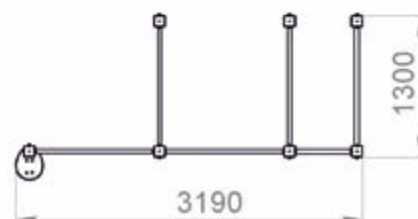

ШВЕДСКАЯ СТЕНКА, 2 ТУРНИКА РАЗНОЙ ВЫСОТЫ, БРУСЬЯ

Цвет комбинированный: синий, оранжевый.
Материалы:
Дерево сосна, фанера влагостойкая.
Металлическая труба с полимерным покрытием 33 мм и 42 мм.

Покрытие: грунт защитный, экологичный.
Эмаль акриловая, водостойкая.
Дополнительно: метизы оцинкованные, заглушки пластмассовые.
Вес/кг: 103
Объем/куб.м.: 0,18

Предназначен для занятия гимнастическими упражнениями, направленных на развитие основных групп мышц. Устанавливается на открытом воздухе, на крытых площадках в парковых зонах, стадионах, придомовой территории жилых комплексов. Оптимально сочетает экологичность натурального дерева и износостойкость металлических элементов.
Установка допускается на подготовленную площадку (асфальтовая, бетонная) при помощи анкеров либо в грунт.