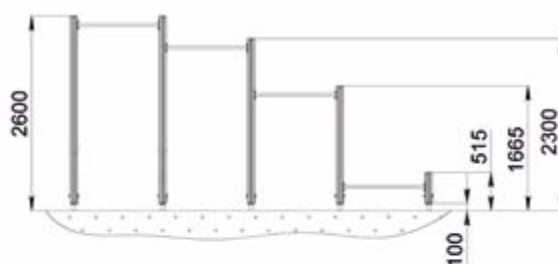

Цвет комбинированный: синий, оранжевый.
Материалы:
Дерево сосна, фанера влагостойкая.
Металлическая труба с полимерным покрытием 33 мм и 42 мм.

Покрытие: грунт защитный, экологичный.
Эмаль акриловая, водостойкая.
Дополнительно: метизы оцинкованные, заглушки пластмассовые.
Вес/кг: 67
Объем/куб.м.: 0,15

Предназначен для занятия гимнастическими упражнениями, направленных на развитие основных групп мышц. Устанавливается на открытом воздухе, на крытых площадках в парковых зонах, стадионах, придомовой территории жилых комплексов. Оптимально сочетает экологичность натурального дерева и износостойкость металлических элементов.
Установка допускается на подготовленную площадку (асфальтовая, бетонная) при помощи анкеров либо в грунт.

Вид спереди: