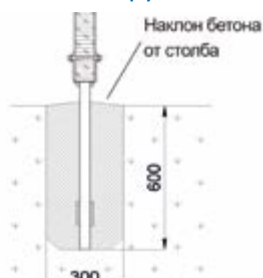

Вид спереди:

Вид сверху:

Установка на площадку:

Установка в грунт:

ТУРНИК, СКАМЬЯ НАКЛОННАЯ, БРУСЬЯ, ТУРНИК ДЛЯ ОТЖИМАНИЯ

Цвет комбинированный: синий, оранжевый.

Материалы:

Дерево сосна, фанера влагостойкая.