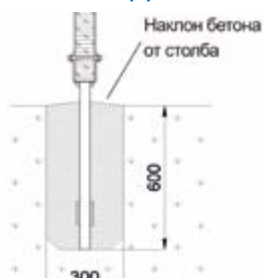

Установка в грунт: