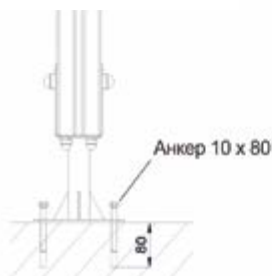

Установка на площадку: