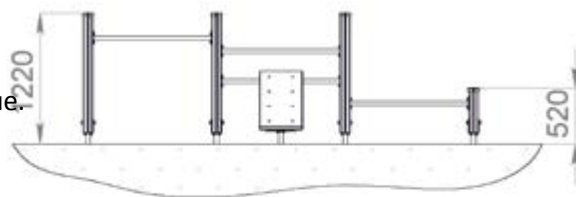

Вид спереди: