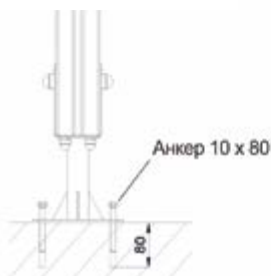

Установка на площадку: