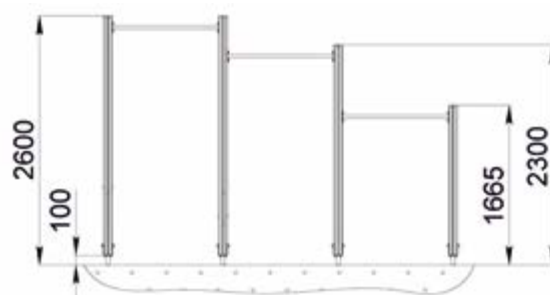

Цвет комбинированный: синий, оранжевый.
Материалы:
Дерево сосна, фанера влагостойкая.
Металлическая труба с полимерным покрытием 33 мм и 42 мм.

Покрытие: грунт защитный, экологичный.
Эмаль акриловая, водостойкая.
Дополнительно: метизы оцинкованные, заглушки пластмассовые.
Вес/кг: 59
Объем/куб.м.: 0,12

Предназначен для занятия гимнастическими упражнениями, направленных на развитие основных групп мышц. Устанавливается на открытом воздухе, на крытых площадках в парковых зонах, стадионах, придомовой территории жилых комплексов. Оптимально сочетает экологичность натурального дерева и износостойкость металлических элементов.
Установка допускается на подготовленную площадку (асфальтовая, бетонная) при помощи анкеров либо в грунт.

Вид спереди: