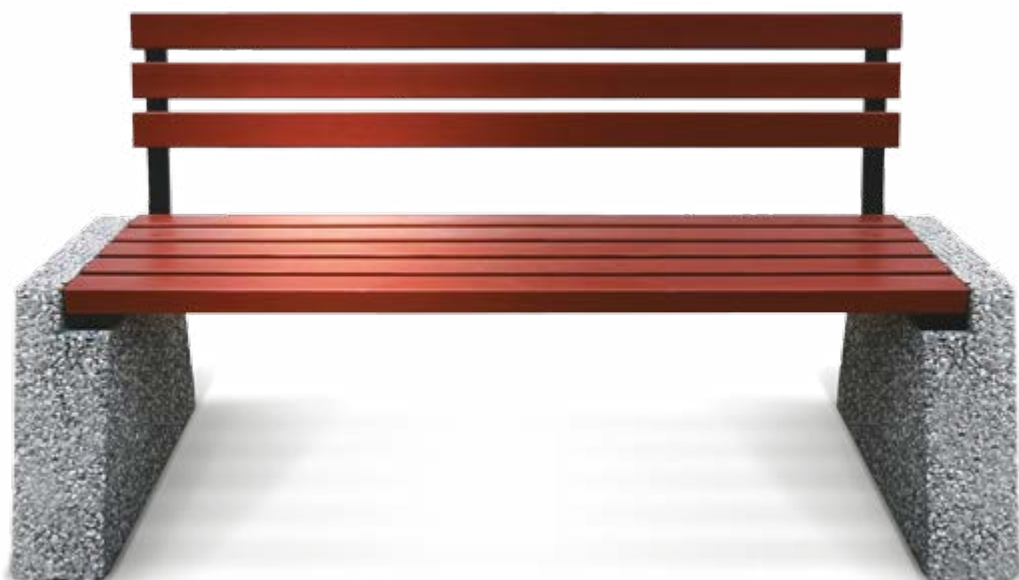

ОПТИМАЛЬНО ДЛЯ УЛИЧНЫХ СПОРТИВНЫХ ПЛОЩАДОК И САДОВО-ПАРКОВЫХ ЗОН

Самой подходящей мебелью для парков являются скамейки с бетонными опорами, они идеальны для улицы. Благодаря мощному каркасу конструкция прочна, долговечна, устойчива к любым погодным явлениям. Решетка сиденья визуально облегчает конструкцию опор, создавая привлекательный внешний вид. Фактура камня и гладкая поверхность деревянных реек гармонично смотрятся на природном ландшафте. Садово-парковая мебель Start Line Fitness привлекательна своей фундаментальностью и станет хорошим дополнением к уличной площадке со спортивным комплексом или на которой размещен уличный теннисный стол.

Деревянный брус из сосны прочен и долговечен за счет обработки антисептическими пропитками. Поверхность дерева имеет многослойное покрытие тонировкой и акриловой эмалью в 2 слоя. Бетонные основания скамейки ровной геометрии.

СКАМЕЙКА ПАРКОВАЯ

«ПРОСПЕКТ»

Длина: 160 см
Ширина: 88 см
Высота: 45 см
Глубина посадочного места: 45 см
Высота сиденья: 45 см
Основание: бетонно-монолитные опоры с фактурой из натурального камня
Сиденье и спинка: 8 деревянных брусков с многослойным антисептическим и акриловым покрытием
Упаковка: жесткая / обрешетка, картон, полиэтиленовая пленка
Объем/куб.м: 4 места / 0,3
Вес/кг: 215
Гарантийный срок: 6 месяцев