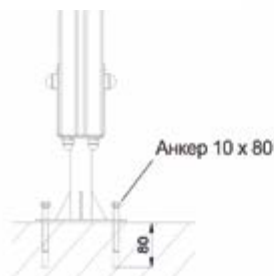

Цвет комбинированный: синий, оранжевый.

Материалы:

Дерево сосна, фанера влагостойкая.

Металлическая труба с полимерным покрытием 33 мм и 42 мм.

Профильная труба с полимерным покрытием 25 x 25 мм.

Покрытие: грунт защитный, экологичный.

Эмаль акриловая, водостойкая.

Дополнительно: метизы оцинкованные, заглушки пластмассовые.

Вес/кг: 102

Объем/куб.м.: 0,16

Предназначен для занятия гимнастическими упражнениями, направленными на развитие основных групп мышц. Устанавливается на открытом воздухе, на крытых площадках в парковых зонах, стадионах, придомовой территории жилых комплексов. Оптимально сочетает экологичность натурального дерева и износостойкость металлических элементов.

Установка допускается на подготовленную площадку (асфальтовая, бетонная) при помощи анкеров либо в грунт.

Установка на площадку: