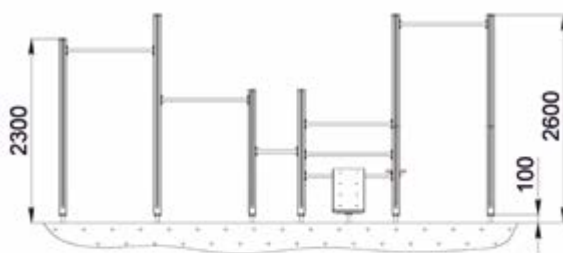

Вид спереди: