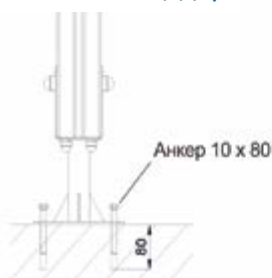

Цвет комбинированный: синий, оранжевый.
Материалы:
Дерево сосна, фанера влагостойкая.
Металлическая труба с полимерным покрытием 33 мм и 42 мм.

Покрытие: грунт защитный, экологичный.
Эмаль акриловая, водостойкая.
Дополнительно: метизы оцинкованные, заглушки пластмассовые.
Вес/кг: 121
Объем/куб.м.: 0,21

Предназначен для занятия гимнастическими упражнениями, направленных на развитие основных групп мышц. Устанавливается на открытом воздухе, на крытых площадках в парковых зонах, стадионах, придомовой территории жилых комплексов. Оптимально сочетает экологичность натурального дерева и износостойкость металлических элементов.
Установка допускается на подготовленную площадку (асфальтовая, бетонная) при помощи анкеров либо в грунт.

Установка на площадку: