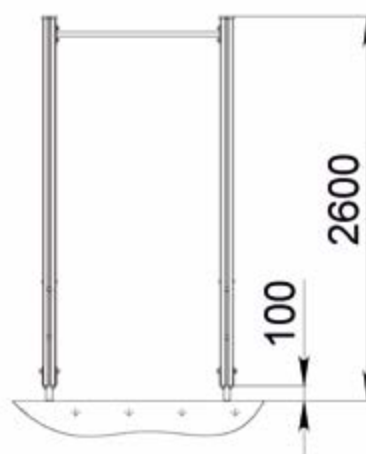

Вид спереди: