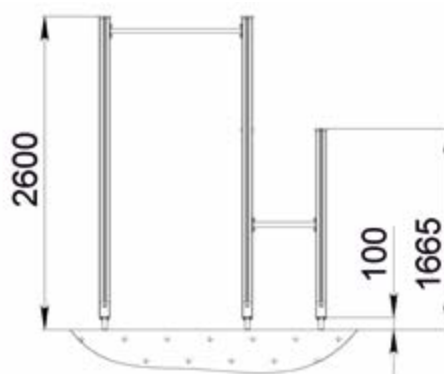

Цвет комбинированный: синий, оранжевый.
Материалы:
Дерево сосна, фанера влагостойкая.
Металлическая труба с полимерным покрытием 33 мм и 42 мм.

Покрытие: грунт защитный, экологичный.
Эмаль акриловая, водостойкая.
Дополнительно: метизы оцинкованные, заглушки пластмассовые.
Вес/кг: 63
Объем/куб.м.: 0,11

Предназначен для занятия гимнастическими упражнениями, направленных на развитие основных групп мышц. Устанавливается на открытом воздухе, на крытых площадках в парковых зонах, стадионах, придомовой территории жилых комплексов. Оптимально сочетает экологичность натурального дерева и износостойкость металлических элементов.
Установка допускается на подготовленную площадку (асфальтовая, бетонная) при помощи анкеров либо в грунт.

Вид спереди: