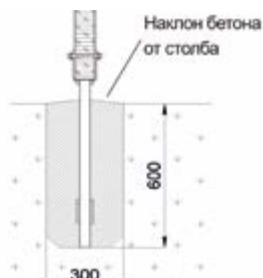

Установка в грунт: