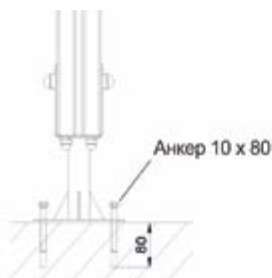

Цвет комбинированный: синий, оранжевый.
Материалы:
Дерево сосна, фанера влагостойкая.
Металлическая труба с полимерным покрытием 33 мм и 42 мм.

Покрытие: грунт защитный, экологичный.
Эмаль акриловая, водостойкая.
Дополнительно: метизы оцинкованные, заглушки пластмассовые.
Вес/кг: 59
Объем/куб.м.: 0,13

Предназначена для занятия гимнастическими упражнениями, направленных на развитие основных групп мышц. Устанавливается на открытом воздухе, на крытых площадках в парковых зонах, стадионах, придомовой территории жилых комплексов. Оптимально сочетает экологичность натурального дерева и износостойкость металлических элементов.
Установка допускается на подготовленную площадку (асфальтовая, бетонная) при помощи анкеров либо в грунт.

Установка на площадку: