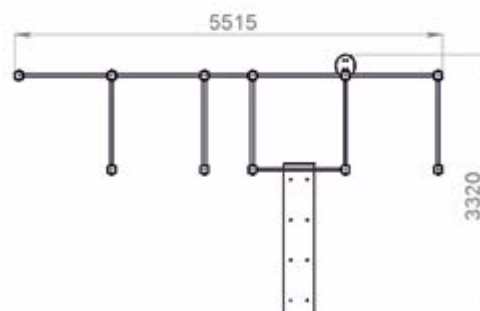

Вид сверху: