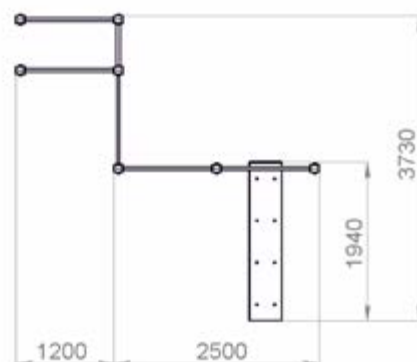

Вид сверху: