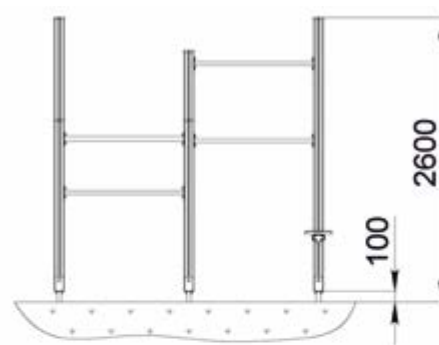

Вид спереди: