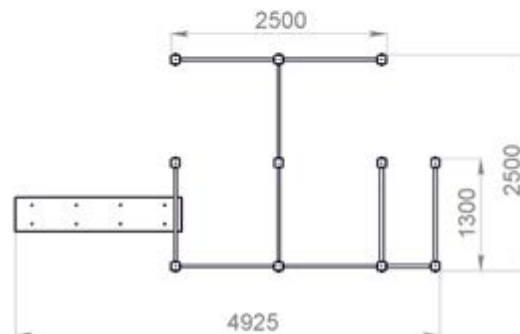

Вид сверху: