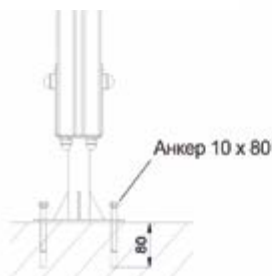

Цвет комбинированный: синий, оранжевый.

Материалы:

Дерево сосна, фанера влагостойкая.

Металлическая труба с полимерным покрытием 33 мм и 42 мм.

Профильная труба с полимерным покрытием 25 x 25 мм.

Покрытие: грунт защитный, экологичный.

Эмаль акриловая, водостойкая.

Дополнительно: метизы оцинкованные, заглушки пластмассовые.

Вес/кг: 110

Объем/куб.м.: 0,20

Предназначен для занятия гимнастическими упражнениями, направленных на развитие основных групп мышц. Устанавливается на открытом воздухе, на крытых площадках в парковых зонах, стадионах, придомовой территории жилых комплексов. Оптимально сочетает экологичность натурального дерева и износостойкость металлических элементов.

Установка допускается на подготовленную площадку (асфальтовая, бетонная) при помощи анкеров либо в грунт.

Установка на площадку: