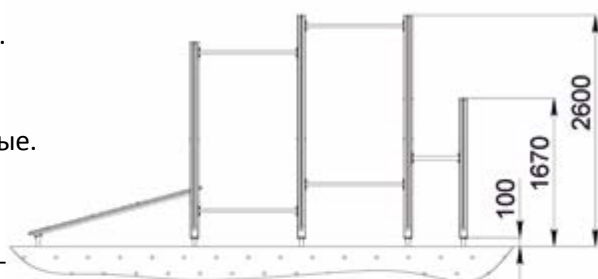

Цвет комбинированный: синий, оранжевый.

Материалы:

Дерево сосна, фанера влагостойкая.

Металлическая труба с полимерным покрытием 33 мм и 42 мм.

Профильная труба с полимерным покрытием 25 x 25 мм.

Покрытие: грунт защитный, экологичный.

Эмаль акриловая, водостойкая.

Дополнительно: метизы оцинкованные, заглушки пластмассовые.

Вес/кг: 163

Объем/куб.м.: 0,28

Предназначен для занятия гимнастическими упражнениями, направленных на развитие основных групп мышц. Устанавливается на открытом воздухе, на крытых площадках в парковых зонах, стадионах, придомовой территории жилых комплексов. Оптимально сочетает экологичность натурального дерева и износостойкость металлических элементов.

Установка допускается на подготовленную площадку (асфальтовая, бетонная) при помощи анкеров либо в грунт.

Вид спереди: