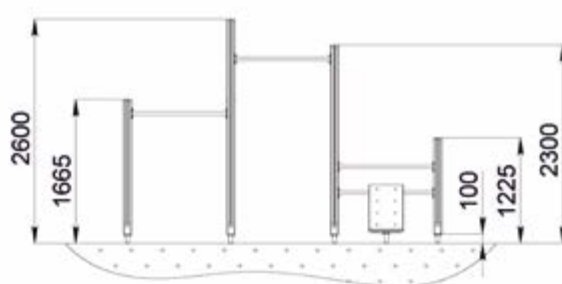

Вид спереди: