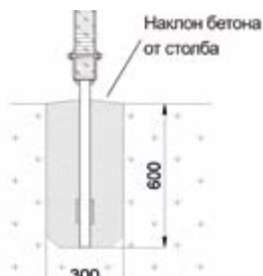

Установка допускается на подготовленную площадку (асфальтовая, бетонная) при помощи анкеров либо в грунт.

Вид спереди:

Установка на площадку:

Установка в грунт:

Вид сверху:

ТУРНИК

Цвет комбинированный: синий, оранжевый.
Материалы:
Дерево сосна, фанера влагостойкая.
Металлическая труба с полимерным покрытием 33 мм и 42 мм.