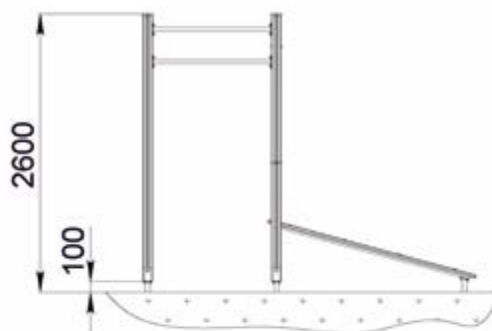

Установка допускается на подготовленную площадку (асфальтовая, бетонная) при помощи анкеров либо в грунт.

Установка на площадку:

Установка в грунт:

Вид спереди:

Вид сверху:

ШВЕДСКАЯ СТЕНКА, 2 ТУРНИКА РАЗНОЙ ВЫСОТЫ