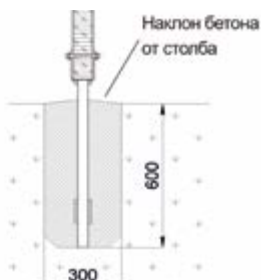

Установка в грунт: