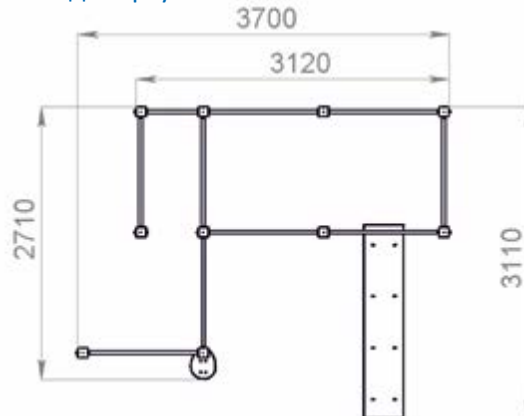

Вид сверху: