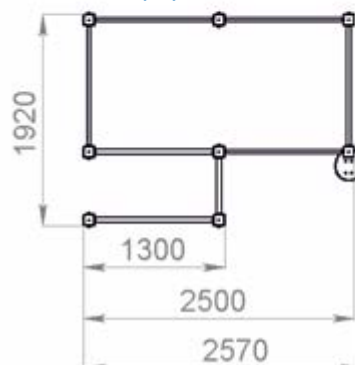

Установка на площадку:

Установка в грунт:

Вид спереди:

Вид сверху:

3 ТУРНИКА РАЗНОЙ ВЫСОТЫ

Цвет комбинированный: синий, оранжевый.
Материалы:
Дерево сосна, фанера влагостойкая.
Металлическая труба с полимерным покрытием 33 мм и 42 мм.