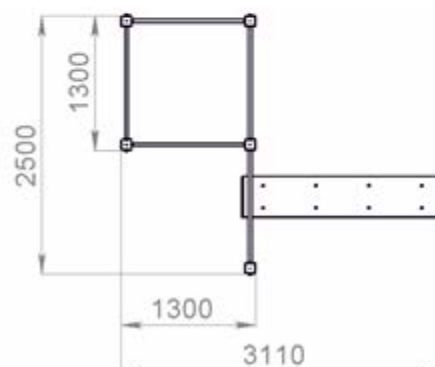

Вид сверху: