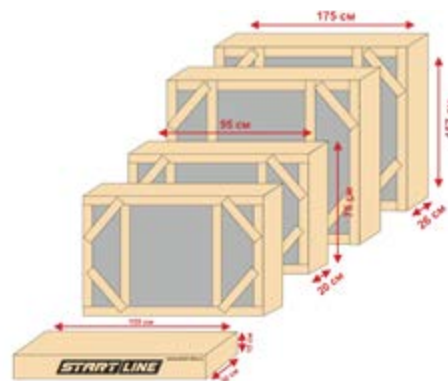

Размер упаковки 1: 175 x 157 x 26 см

Размер упаковки 2: 175 x 157 x 26 см

Размер упаковки 3: 95 x 75 x 20 см

Размер упаковки 4: 95 x 75 x 20 см

Размер упаковки 5: 155 x 30 x 15 см

Вес стола: 915 кг

АНТИВАНДАЛЬНЫЙ ТЕННИСНЫЙ СТОЛ С КАМЕННОЙ СТОЛЕШНИЦЕЙ ВЫСОКОЙ ПРОЧНОСТИ