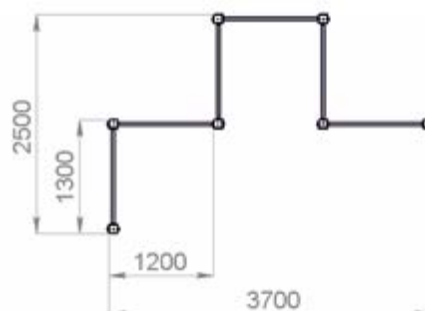

Вид сверху: