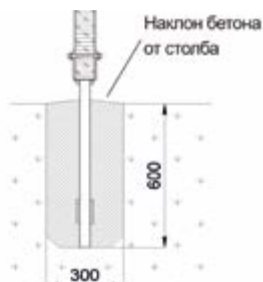

Установка в грунт: