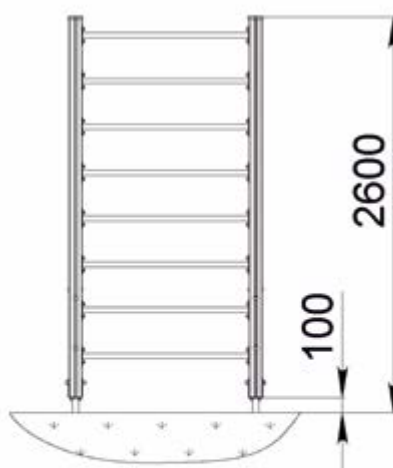

Вид спереди: