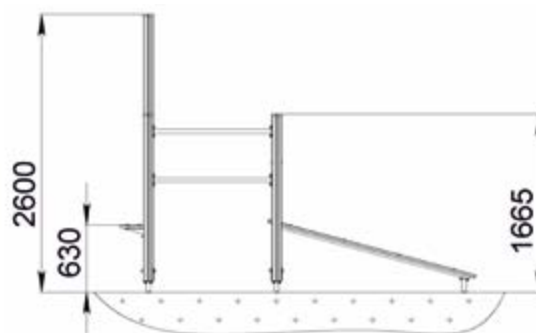

Установка допускается на подготовленную площадку (асфальтовая, бетонная) при помощи анкеров либо в грунт.

Установка на площадку:

Установка в грунт:

Вид спереди:

Вид сверху:

СПОРТИВНЫЙ КОМПЛЕКС 9

ШВЕДСКАЯ СТЕНКА, 4 ТУРНИКА РАЗНОЙ ВЫСОТЫ, СКАМЬЯ НАКЛОННАЯ, БРУСЬЯ, 2 ТУРНИКА ДЛЯ ОТЖИМАНИЯ