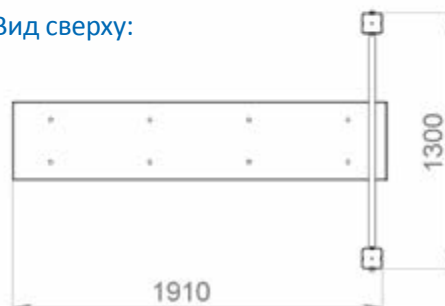

Вид сверху: