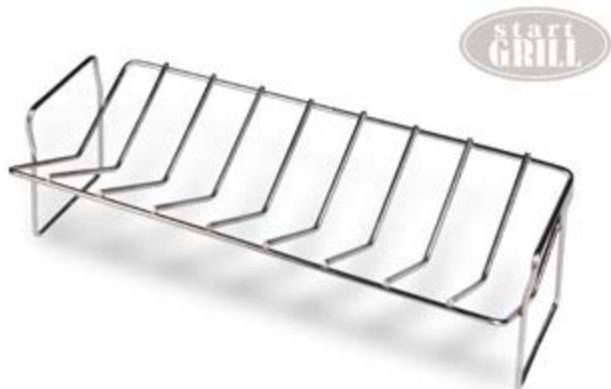

РЕШЕТКА ДЛЯ ГРИЛЯ

Размер: 405 x 180 x 125 мм
Назначение: Используется для приготовления мяса и овощей, обеспечивает равномерное удобное запекание.