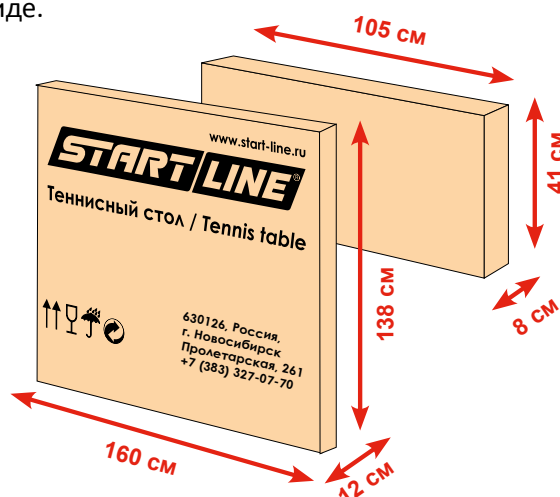

АНТИВАНДАЛЬНЫЙ ТЕННИСНЫЙ СТОЛ С ВЛАГОСТОЙКИМ ПОКРЫТИЕМ ДЛЯ ИГРЫ НА ОТКРЫТОМ ВОЗДУХЕ

Конструкция стола очень крепкая и надежная. Столешница устойчивая к дождю. Все это позволяет устанавливать данный стол во двory жилых микрорайонов и на открытых площадках для массового использования.

Размер:

длина 274 см, ширина 150 см, высота 76 см

Материал столешницы – фанера водостойкая, склеенная формальдегидным клеем. ФСФ позволяет сохранить игровые свойства и хороший отскок мяча при эксплуатации на улице и периодическом попадании на стол осадков.

Цвет: коричневый, серый.

Игровое поле: ФСФ (Фанера Склеенная Формальдегидными клеями) 15 мм с влагостойким покрытием.

Кант: металлический 40 x 25 мм с полимерным покрытием.

Рама: стальная труба 40x25 мм с полимерным покрытием.

В комплект входят анкера для установки стола на бетонную или асфальтовую поверхность.

Стол поставляется в двух коробках, частично в собранном виде.

Сетка: встроенная металлическая.

Размер упаковки 1: 160 x 12 x 138 см

Размер упаковки 2: 105 x 8 x 41 см

Вес стола: 80 кг

Вес в упаковке: 94 кг