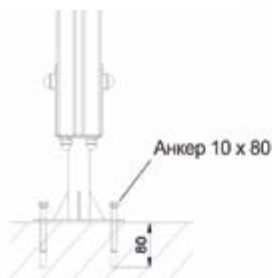

Установка на площадку: