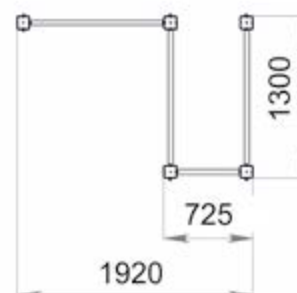

Вид сверху: