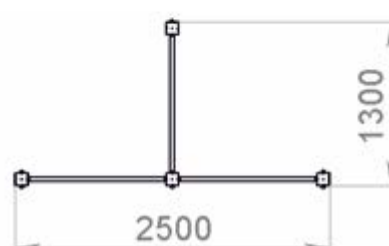

Вид сверху: