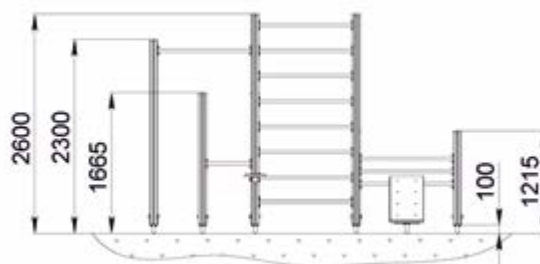

Вид спереди: