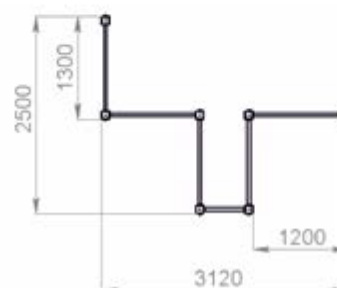

ШВЕДСКАЯ СТЕНКА, ТУРНИК, БРУСЬЯ, ТУРНИК ДЛЯ ОТЖИМАНИЯ

Цвет комбинированный: синий, оранжевый.
Материалы:
Дерево сосна, фанера влагостойкая.
Металлическая труба с полимерным покрытием 33 мм и 42 мм.

Покрытие: грунт защитный, экологичный.
Эмаль акриловая, водостойкая.
Дополнительно: метизы оцинкованные, заглушки пластмассовые.
Вес/кг: 99
Объем/куб.м.: 0,18

Предназначен для занятия гимнастическими упражнениями, направленных на развитие основных групп мышц. Устанавливается на открытом воздухе, на крытых площадках в парковых зонах, стадионах, придомовой территории жилых комплексов. Оптимально сочетает экологичность натурального дерева и износостойкость металлических элементов.
Установка допускается на подготовленную площадку (асфальтовая, бетонная) при помощи анкерov либо в грунт.