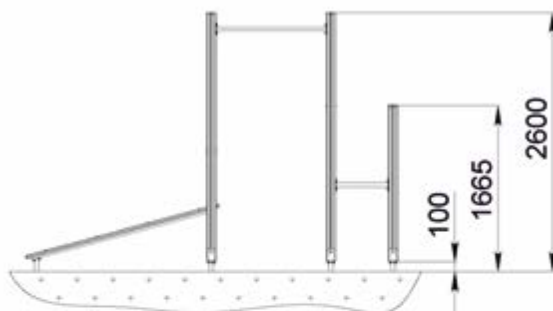

Вид спереди: