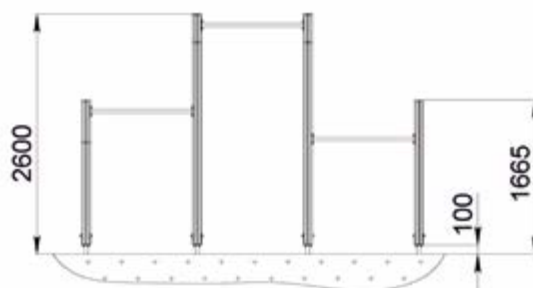

Цвет комбинированный: синий, оранжевый.
Материалы:
Дерево сосна, фанера влагостойкая.
Металлическая труба с полимерным покрытием 33 мм и 42 мм.

Покрытие: грунт защитный, экологичный.
Эмаль акриловая, водостойкая.
Дополнительно: метизы оцинкованные, заглушки пластмассовые.
Вес/кг: 87
Объем/куб.м.: 0,16

Предназначен для занятия гимнастическими упражнениями, направленных на развитие основных групп мышц. Устанавливается на открытом воздухе, на крытых площадках в парковых зонах, стадионах, придомовой территории жилых комплексов. Оптимально сочетает экологичность натурального дерева и износостойкость металлических элементов.
Установка допускается на подготовленную площадку (асфальтовая, бетонная) при помощи анкеров либо в грунт.

Вид спереди: