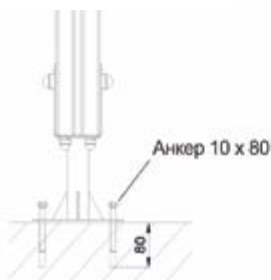

Цвет комбинированный: синий, оранжевый.

Материалы:

Дерево сосна, фанера влагостойкая.

Металлическая труба с полимерным покрытием 33 мм и 42 мм.

Профильная труба с полимерным покрытием 25 x 25 мм.

Покрытие: грунт защитный, экологичный.

Эмаль акриловая, водостойкая.

Дополнительно: метизы оцинкованные, заглушки пластмассовые.

Вес/кг: 58

Объем/куб.м.: 0,90

Предназначен для занятия гимнастическими упражнениями, направленных на развитие основных групп мышц. Устанавливается на открытом воздухе, на крытых площадках в парковых зонах, стадионах, придомовой территории жилых комплексов. Оптимально сочетает экологичность натурального дерева и износостойкость металлических элементов.

Установка допускается на подготовленную площадку (асфальтовая, бетонная) при помощи анкеров либо в грунт.

Установка на площадку: