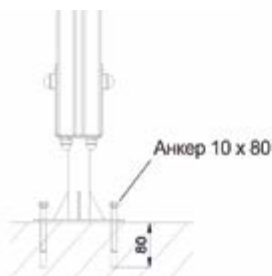

Цвет комбинированный: синий, оранжевый.

Материалы:

Дерево сосна, фанера влагостойкая.

Металлическая труба с полимерным покрытием 33 мм и 42 мм.

Профильная труба с полимерным покрытием 25 x 25 мм.

Покрытие: грунт защитный, экологичный.

Эмаль акриловая, водостойкая.

Дополнительно: метизы оцинкованные, заглушки пластмассовые.

Вес/кг: 176

Объем/куб.м.: 0,30

Предназначен для занятия гимнастическими упражнениями, направленных на развитие основных групп мышц. Устанавливается на открытом воздухе, на крытых площадках в парковых зонах, стадионах, придомовой территории жилых комплексов. Оптимально сочетает экологичность натурального дерева и износостойкость металлических элементов.

Установка допускается на подготовленную площадку (асфальтовая, бетонная) при помощи анкеров либо в грунт.

Установка на площадку: