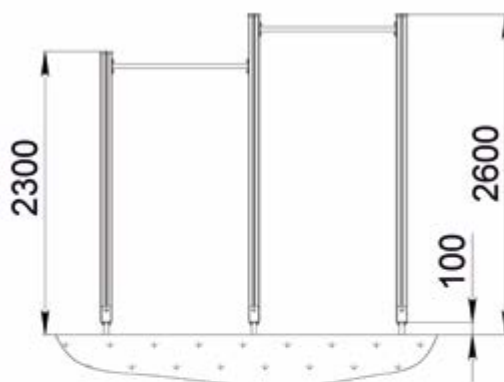

Цвет комбинированный: синий, оранжевый.
Материалы:
Дерево сосна, фанера влагостойкая.
Металлическая труба с полимерным покрытием 33 мм и 42 мм.

Покрытие: грунт защитный, экологичный.
Эмаль акриловая, водостойкая.
Дополнительно: метизы оцинкованные, заглушки пластмассовые.
Вес/кг: 66
Объем/куб.м.: 0,10

Предназначен для занятия гимнастическими упражнениями, направленных на развитие основных групп мышц. Устанавливается на открытом воздухе, на крытых площадках в парковых зонах, стадионах, придомовой территории жилых комплексов. Оптимально сочетает экологичность натурального дерева и износостойкость металлических элементов.
Установка допускается на подготовленную площадку (асфальтовая, бетонная) при помощи анкеров либо в грунт.

Вид спереди: