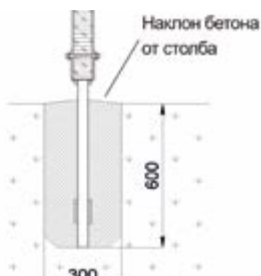

Установка в грунт: