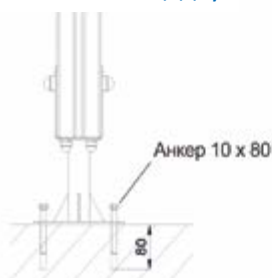

Установка на площадку: