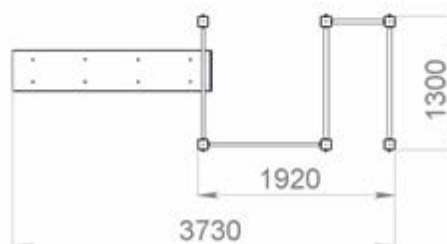

Вид сверху: