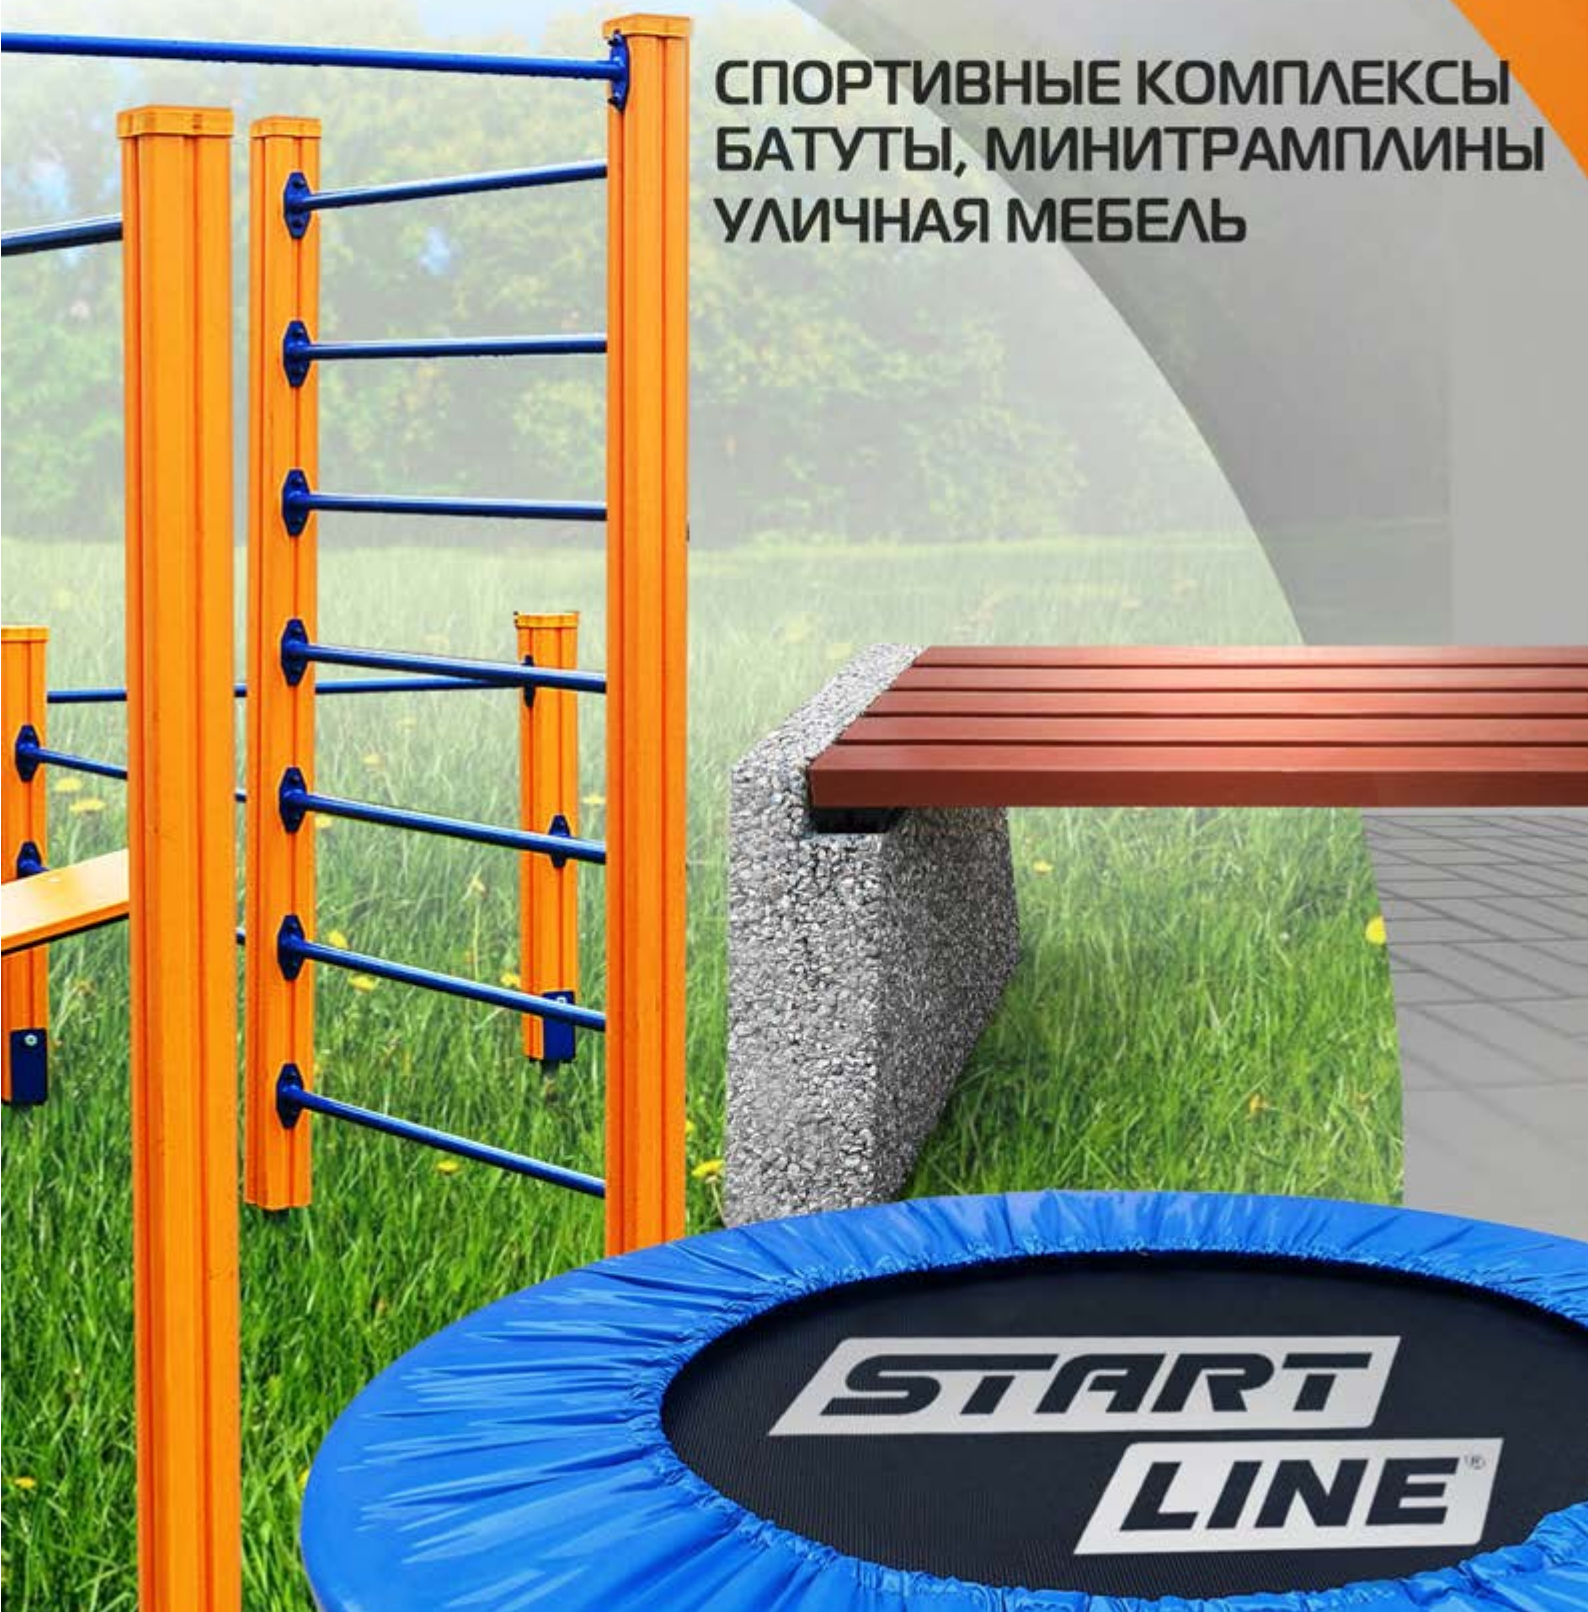

START LINE® *Fitness*

СПОРТИВНЫЕ КОМПЛЕКСЫ
БАТУТЫ, МИНИТРАМПИНЫ
УЛИЧНАЯ МЕБЕЛЬ