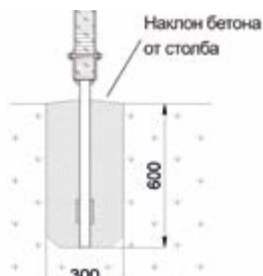

Установка в грунт: