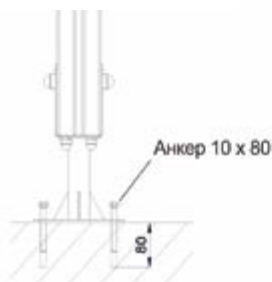

Цвет комбинированный: синий, оранжевый.

Материалы:

Дерево сосна, фанера влагостойкая.

Металлическая труба с полимерным покрытием 33 мм и 42 мм.

Профильная труба с полимерным покрытием 25 x 25 мм.

Покрытие: грунт защитный, экологичный.

Эмаль акриловая, водостойкая.

Дополнительно: метизы оцинкованные, заглушки пластмассовые.

Вес/кг: 160

Объем/куб.м.: 0,26

Предназначен для занятия гимнастическими упражнениями, направленных на развитие основных групп мышц. Устанавливается на открытом воздухе, на крытых площадках в парковых зонах, стадионах, придомовой территории жилых комплексов. Оптимально сочетает экологичность натурального дерева и износостойкость металлических элементов.

Установка допускается на подготовленную площадку (асфальтовая, бетонная) при помощи анкеров либо в грунт.

Установка на площадку: