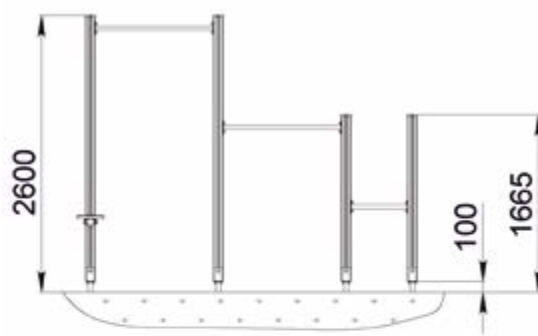

Цвет комбинированный: синий, оранжевый.
Материалы:
Дерево сосна, фанера влагостойкая.
Металлическая труба с полимерным покрытием 33 мм и 42 мм.

Покрытие: грунт защитный, экологичный.
Эмаль акриловая, водостойкая.
Дополнительно: метизы оцинкованные, заглушки пластмассовые.
Вес/кг: 103
Объем/куб.м.: 0,18

Предназначен для занятия гимнастическими упражнениями, направленных на развитие основных групп мышц. Устанавливается на открытом воздухе, на крытых площадках в парковых зонах, стадионах, придомовой территории жилых комплексов. Оптимально сочетает экологичность натурального дерева и износостойкость металлических элементов.
Установка допускается на подготовленную площадку (асфальтовая, бетонная) при помощи анкеров либо в грунт.

Вид спереди:

Вид сверху: