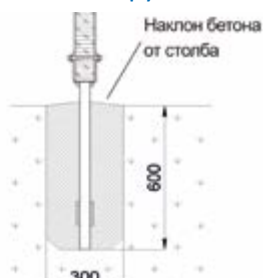

Вид спереди:

Вид сверху:

Установка на площадку:

Установка в грунт:

ШВЕДСКАЯ СТЕНКА, 3 ТУРНИКА РАЗНОЙ ВЫСОТЫ, СКАМЬЯ НАКЛОННАЯ

Цвет комбинированный: синий, оранжевый.

Материалы:

Дерево сосна, фанера влагостойкая.