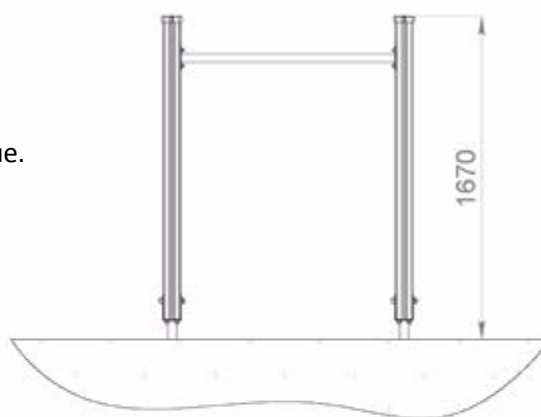

Цвет комбинированный: синий, оранжевый.
Материалы:
Дерево сосна, фанера влагостойкая.
Металлическая труба с полимерным покрытием 33 мм и 42 мм.

Покрытие: грунт защитный, экологичный.
Эмаль акриловая, водостойкая.
Дополнительно: метизы оцинкованные, заглушки пластмассовые.
Вес/кг: 47
Объем/куб.м.: 0,07

Предназначены для занятия гимнастическими упражнениями, направленных на развитие основных групп мышц. Устанавливаются на открытом воздухе, на крытых площадках в парковых зонах, стадионах, придомовой территории жилых комплексов. Оптимально сочетают экологичность натурального дерева и износостойкость металлических элементов.
Установка допускается на подготовленную площадку (асфальтовая, бетонная) при помощи анкеров либо в грунт.

Вид спереди: