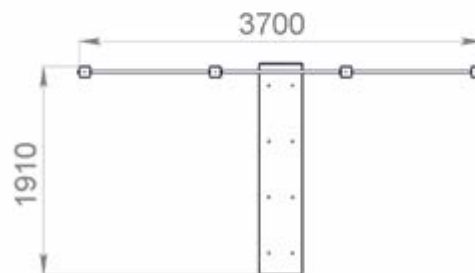

Вид сверху: