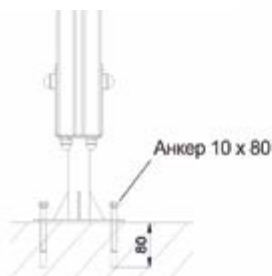

Установка допускается на подготовленную площадку (асфальтовая, бетонная) при помощи анкеров либо в грунт.

Вид спереди:

Вид сверху:

Установка на площадку:

Установка в грунт:

СПОРТИВНЫЙ КОМПЛЕКС 2

**ШВЕДСКАЯ СТЕНКА, 2 ТУРНИКА РАЗНОЙ ВЫСОТЫ,
СКАМЬЯ НАКЛОННАЯ, БРУСЬЯ,
3 ТУРНИКА ДЛЯ ОТЖИМАНИЯ**