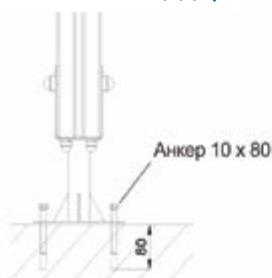

Цвет комбинированный: синий, оранжевый.
Материалы:
Дерево сосна, фанера влагостойкая.
Металлическая труба с полимерным покрытием 33 мм и 42 мм.

Покрытие: грунт защитный, экологичный.
Эмаль акриловая, водостойкая.
Дополнительно: метизы оцинкованные, заглушки пластмассовые.
Вес/кг: 39
Объем/куб.м.: 0,06

Предназначены для занятия гимнастическими упражнениями, направленных на развитие основных групп мышц. Устанавливаются на открытом воздухе, на крытых площадках в парковых зонах, стадионах, придомовой территории жилых комплексов. Оптимально сочетают экологичность натурального дерева и износостойкость металлических элементов.
Установка допускается на подготовленную площадку (асфальтовая, бетонная) при помощи анкеров либо в грунт.

Установка на площадку: