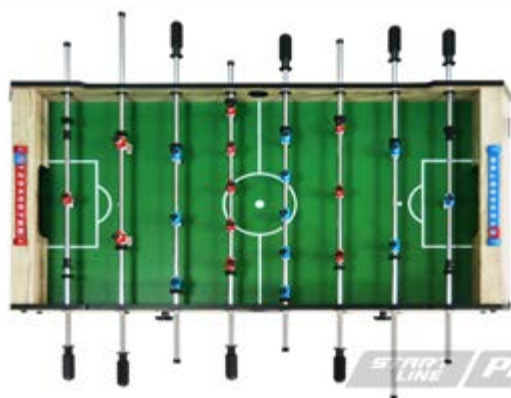

МИНИ-ФУТБОЛ 4 ФУТА

SLP COMPACT

START LINE Play

START LINE Play

START LINE Play

START LINE Play

Тип игры: футбол \ кикер
Габариты стола: 1210 x 610 x 810 мм
Размер игрового поля: 1060 x 580 мм / 4 фута
Толщина игрового поля: 5 мм
Количество игроков: 22
Размещение: напольное,
Механизм трансформации: есть
Габариты в складном виде: 1695 x 710 x 580 мм
Материал корпуса, опор, игрового поля: МДФ,