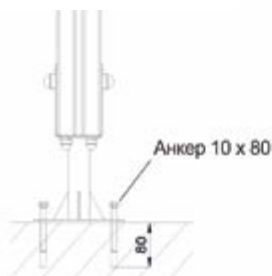

Цвет комбинированный: синий, оранжевый.

Материалы:

Дерево сосна, фанера влагостойкая.

Металлическая труба с полимерным покрытием 33 мм и 42 мм.

Профильная труба с полимерным покрытием 25 x 25 мм.

Покрытие: грунт защитный, экологичный.

Эмаль акриловая, водостойкая.

Дополнительно: метизы оцинкованные, заглушки пластмассовые.

Вес/кг: 100

Объем/куб.м.: 0,15

Предназначен для занятия гимнастическими упражнениями, направленных на развитие основных групп мышц. Устанавливается на открытом воздухе, на крытых площадках в парковых зонах, стадионах, придомовой территории жилых комплексов. Оптимально сочетает экологичность натурального дерева и износостойкость металлических элементов.

Установка допускается на подготовленную площадку (асфальтовая, бетонная) при помощи анкеров либо в грунт.

Установка на площадку: