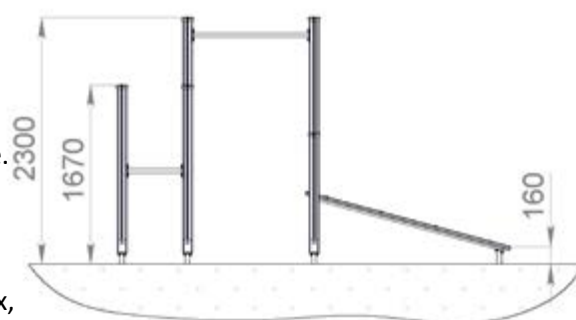

Вид спереди: