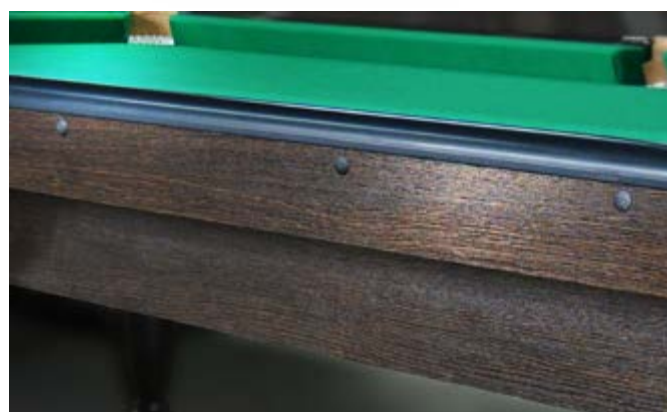

БИЛЬЯРДНЫЙ СТОЛ 6, 7 ФУТОВ

ЮНКЕР

Тип игры: бильярд. Пирамида / Пул
Размер игрового поля 6 футов: 1,80 x 0,90 м
Размер игрового поля 7 футов: 2,00 x 1,00 м
Материал стола: Сосна/ЛДСП
Сукно: King

Амортизаторы: Start Super PRO
Лузы: силуминовые, х/б сетка
Вес стола 6 футов: 80 кг
Вес стола 7 футов: 85 кг

«Юнкер» – самый практичный выбор для установки стола в квартире, загородном доме или офисе. В изготовлении стола используются экологичные и современные материалы. Конструкция лафета усилена, что придает столу статичность. Устойчивость бильярдного стола обеспечивают и пластиковые опоры с утолщенной шпилькой. Стол поставляется в собранном виде.