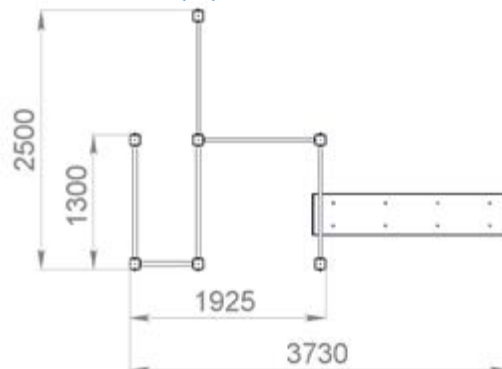

Вид сверху: