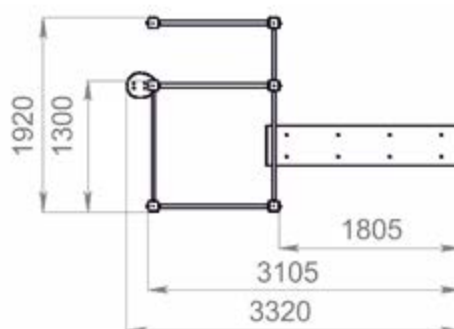

Установка допускается на подготовленную площадку (асфальтовая, бетонная) при помощи анкеров либо в грунт.

Установка на площадку:

Установка в грунт:

Вид спереди:

Вид сверху:

СПОРТИВНЫЙ КОМПЛЕКС 9

ШВЕДСКАЯ СТЕНКА, 4 ТУРНИКА РАЗНОЙ ВЫСОТЫ, СКАМЬЯ НАКЛОННАЯ, БРУСЬЯ, 2 ТУРНИКА ДЛЯ ОТЖИМАНИЯ