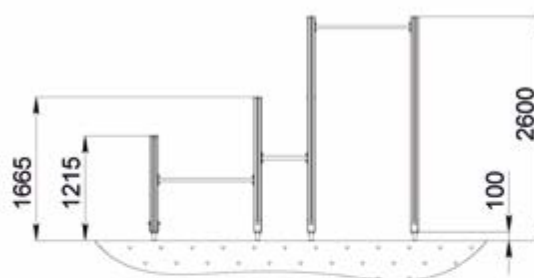

Цвет комбинированный: синий, оранжевый.
Материалы:
Дерево сосна, фанера влагостойкая.
Металлическая труба с полимерным покрытием 33 мм и 42 мм.

Покрытие: грунт защитный, экологичный.
Эмаль акриловая, водостойкая.
Дополнительно: метизы оцинкованные, заглушки пластмассовые.
Вес/кг: 99
Объем/куб.м.: 0,18

Предназначен для занятия гимнастическими упражнениями, направленных на развитие основных групп мышц. Устанавливается на открытом воздухе, на крытых площадках в парковых зонах, стадионах, придомовой территории жилых комплексов. Оптимально сочетает экологичность натурального дерева и износостойкость металлических элементов.
Установка допускается на подготовленную площадку (асфальтовая, бетонная) при помощи анкерov либо в грунт.

Вид спереди:

Вид сверху: