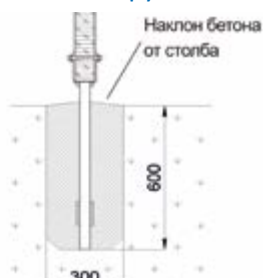

Вид спереди:

Вид сверху:

Установка на площадку:

Установка в грунт:

ТУРНИК, СКАМЬЯ НАКЛОННАЯ, ТУРНИК ДЛЯ ОТЖИМАНИЯ

Цвет комбинированный: синий, оранжевый.

Материалы:

Дерево сосна, фанера влагостойкая.