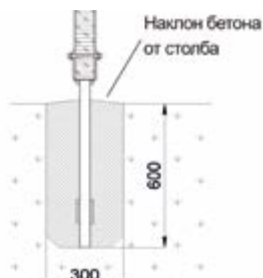

Вид спереди:

Вид сверху:

Установка на площадку:

Установка в грунт:

СКАМЬЯ НАКЛОННАЯ

Цвет комбинированный: синий, оранжевый.

Материалы:

Дерево сосна, фанера влагостойкая.