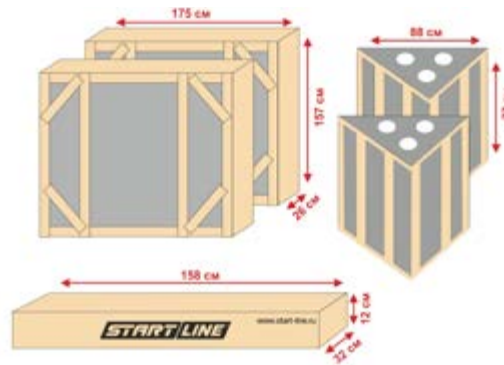

Размер упаковки 1: 158 x 32 x 12 см

Размер упаковки 2: 175 x 26 x 157 см

Размер упаковки 3: 175 x 26 x 157 см

Размер упаковки 4: 87 x 77 x 77 см

Размер упаковки 5: 87 x 77 x 77 см

Вес стола: 1280 кг

start
GRILL