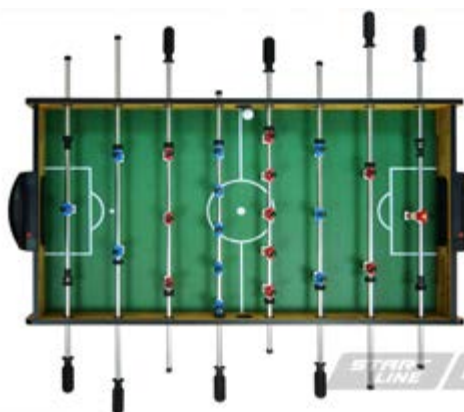

МИНИ-ФУТБОЛ 4 ФУТА

SLP CLASSIC

START LINE Play

START LINE Play

START LINE Play

START LINE Play

START LINE Play

Тип игры: футбол / кикер
Габариты стола: 1090 x 610 x 810 мм.
Размер игрового поля: 1040 x 580 мм / 4 фута
Толщина игрового поля: 5 мм
Количество игроков: 22
Размещение: напольное
Материал корпуса, опор, игрового поля: МДФ,
покрытие ПВХ